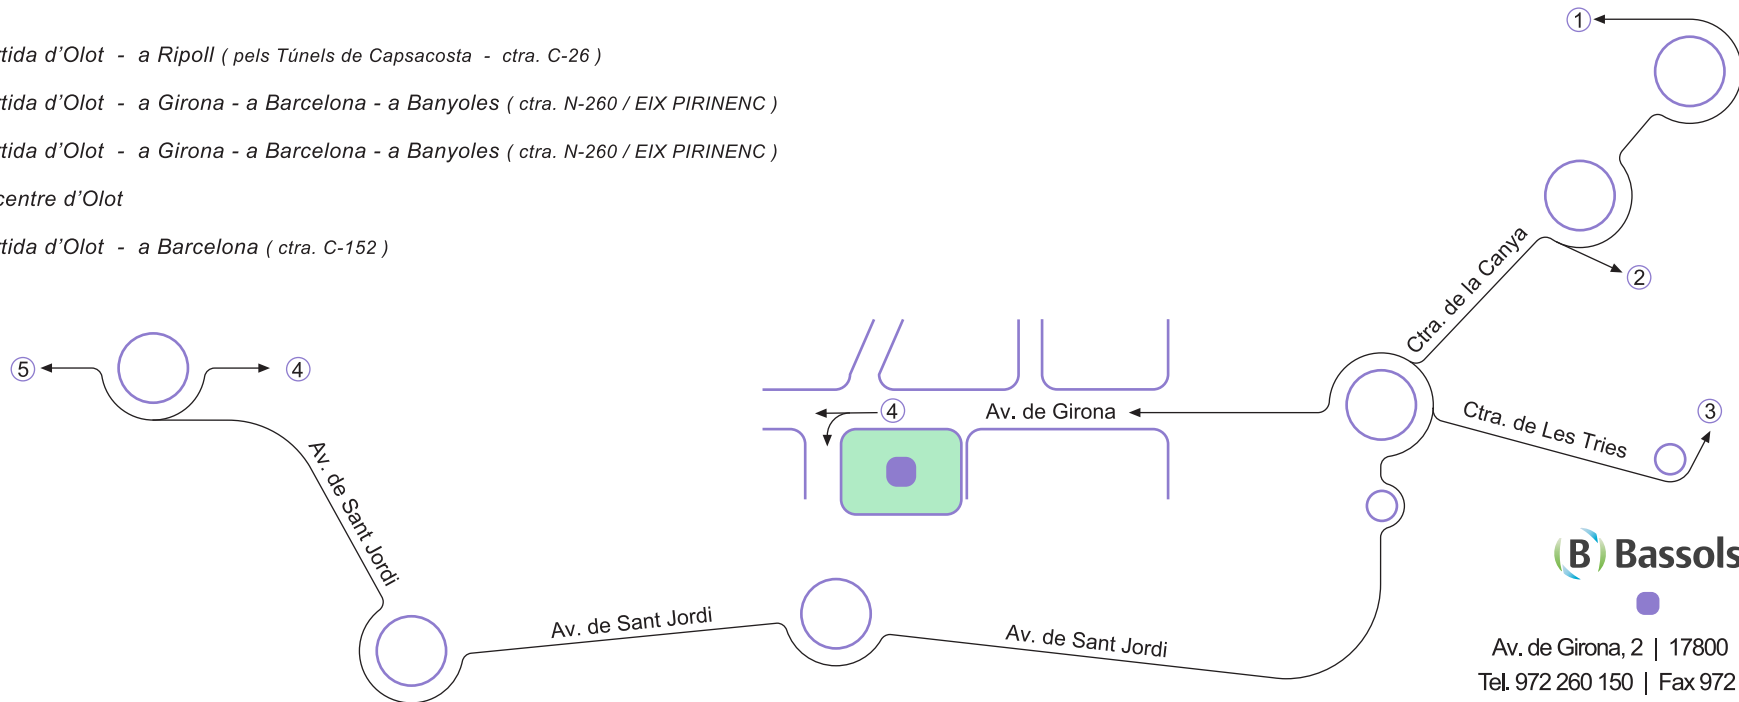

## • La Garrotxa - Pla de l'Estany

## • Olot - Banyoles

## • Olot - central

- ① sortida d'Olot - a Ripoll ( pels Túnel de Capsacosta - ctra. C-26 )
- ② sortida d'Olot - a Girona - a Barcelona - a Banyoles ( ctra. N-260 / EIX PIRINENC )
- ③ sortida d'Olot - a Girona - a Barcelona - a Banyoles ( ctra. N-260 / EIX PIRINENC )
- ④ al centre d'Olot
- ④ sortida d'Olot - a Barcelona ( ctra. C-152 )